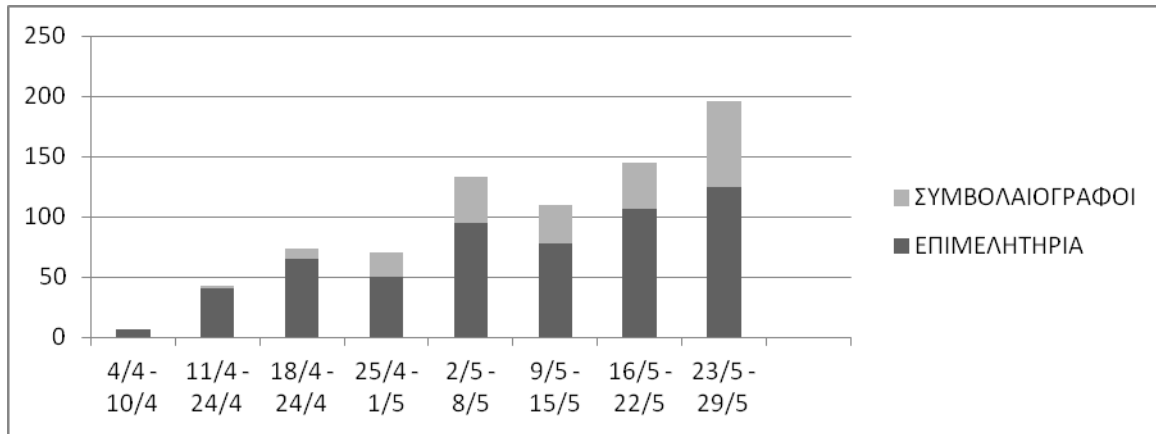

Κίνηση ΥΜΣ με στατιστική απεικόνιση

Αριθμός κλήσεων ανά Εβδομάδα από 2-27/05/2011

Χρονική περίοδος	Σύνολο Ιδρύσεων Εταιρειών	Σύνολο Ιδρύσεων από Επιμελητήρια	Σύνολο Ιδρύσεων από Συμβολαιογράφους
4/4 - 10/4	7	7	0
11/4 - 24/4	43	41	2
18/4 - 24/4	73	65	8
25/4 - 1/5	70	50	20
2/5 - 8/5	133	95	38
9/5 - 15/5	110	78	32
16/5 - 22/5	145	107	38
23/5 - 29/5	196	125	71
ΣΥΝΟΛΟ	777	568	209

ΥΜΣ με δραστηριότητα	Αριθμός Ιδρυθέντων εταιρειών
Διαφορετικά Επιμελητήρια	54
Διαφορετικοί Συμβολαιογράφοι	138

Εταιρείες Ανά Νομική Μορφή	Σύνολο Ιδρυθέντων
ΕΕ	218
ΕΠΕ	143
ΟΕ	357
ΑΕ	59

Ελάχιστος Χρόνος Ίδρυσης Επιχείρησης	Νομική Μορφή	ΥΜΣ
35 λεπτά	Ε.Ε.	ΕΒΕΑ
35 λεπτά	Ε.Ε.	Επαγγελματικό Επιμελητήριο Θεσσαλονίκης