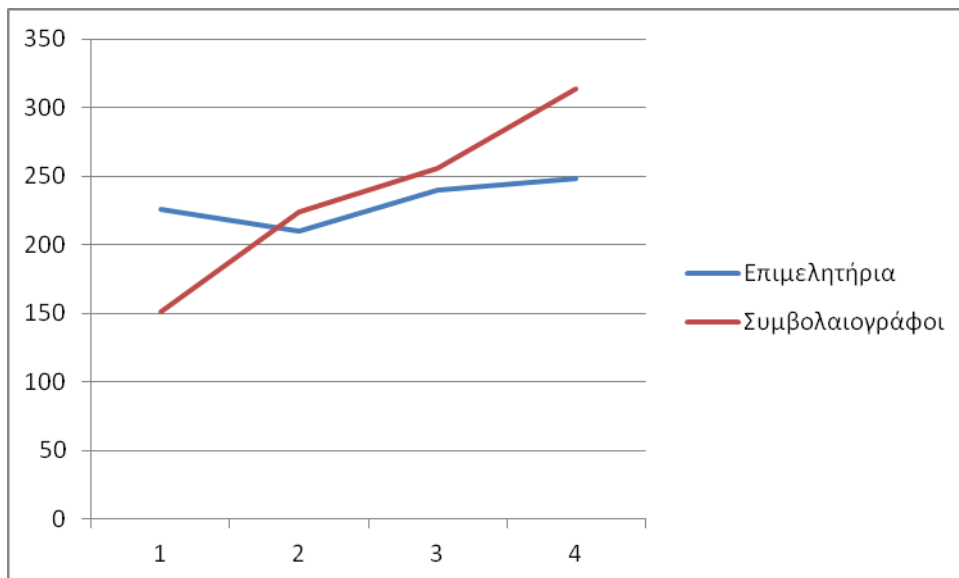

Κίνηση ΥΜΣ με στατιστική απεικόνιση

Αριθμός κλήσεων ανά Εβδομάδα από 2-27/05/2011

Χρονική περίοδος	Σύνολο Ιδρύσεων Εταιρειών	Σύνολο Ιδρύσεων από Επιμελητήρια	Σύνολο Ιδρύσεων από Συμβολαιογράφους
4/4 - 10/4	7	7	0
11/4 - 24/4	43	41	2
18/4 - 24/4	73	65	8
25/4 - 1/5	70	50	20
2/5 - 8/5	133	95	38
9/5 - 15/5	110	78	32
16/5 - 22/5	145	107	38
23/5 - 29/5	196	125	71
ΣΥΝΟΛΟ	777	568	209

ΥΜΣ με δραστηριότητα	Αριθμός Ιδρυθέντων εταιρειών
Διαφορετικά Επιμελητήρια	54
Διαφορετικοί Συμβολαιογράφοι	138

Εταιρείες Ανά Νομική Μορφή	Σύνολο Ιδρυθέντων
ΕΕ	218
ΕΠΕ	143
ΟΕ	357
ΑΕ	59

Ελάχιστος Χρόνος Ίδρυσης Επιχείρησης	Νομική Μορφή	ΥΜΣ
35 λεπτά	Ε.Ε.	ΕΒΕΑ
35 λεπτά	Ε.Ε.	Επαγγελματικό Επιμελητήριο Θεσσαλονίκης