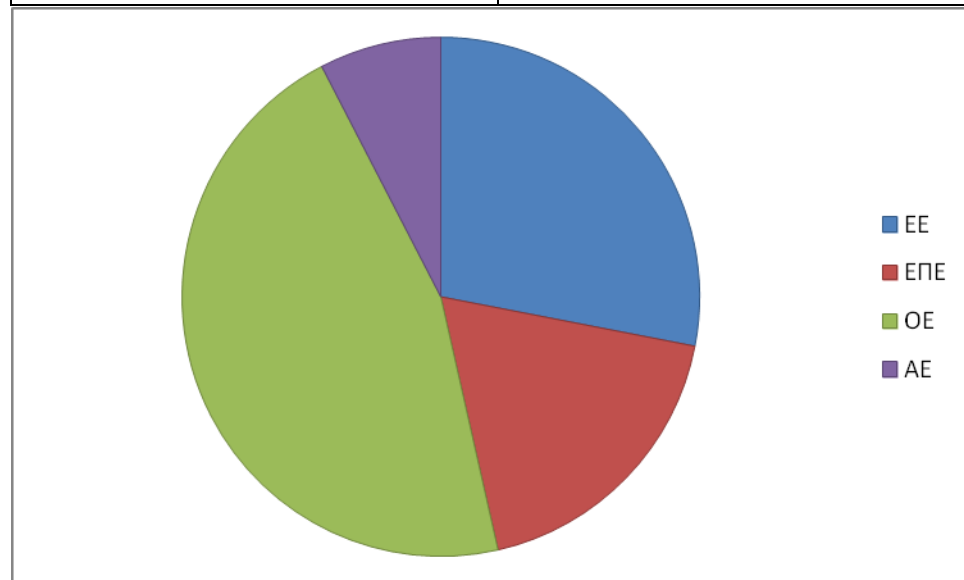

Κίνηση ΥΜΣ με στατιστική απεικόνιση

Αριθμός κλήσεων ανά Εβδομάδα από 2-27/05/2011

Χρονική περίοδος	Σύνολο Ιδρύσεων Εταιρειών	Σύνολο Ιδρύσεων από Επιμελητήρια	Σύνολο Ιδρύσεων από Συμβολαιογράφους
4/4 - 10/4	7	7	0
11/4 - 24/4	43	41	2
18/4 - 24/4	73	65	8
25/4 - 1/5	70	50	20
2/5 - 8/5	133	95	38
9/5 - 15/5	110	78	32
16/5 - 22/5	145	107	38
23/5 - 29/5	196	125	71
ΣΥΝΟΛΟ	777	568	209

ΥΜΣ με δραστηριότητα	Αριθμός Ιδρυθέντων εταιρειών
Διαφορετικά Επιμελητήρια	54
Διαφορετικοί Συμβολαιογράφοι	138

Εταιρείες Ανά Νομική Μορφή	Σύνολο Ιδρυθέντων
ΕΕ	218
ΕΠΕ	143
ΟΕ	357
ΑΕ	59

Ελάχιστος Χρόνος Ίδρυσης Επιχείρησης	Νομική Μορφή	ΥΜΣ
35 λεπτά	Ε.Ε.	ΕΒΕΑ
35 λεπτά	Ε.Ε.	Επαγγελματικό Επιμελητήριο Θεσσαλονίκης